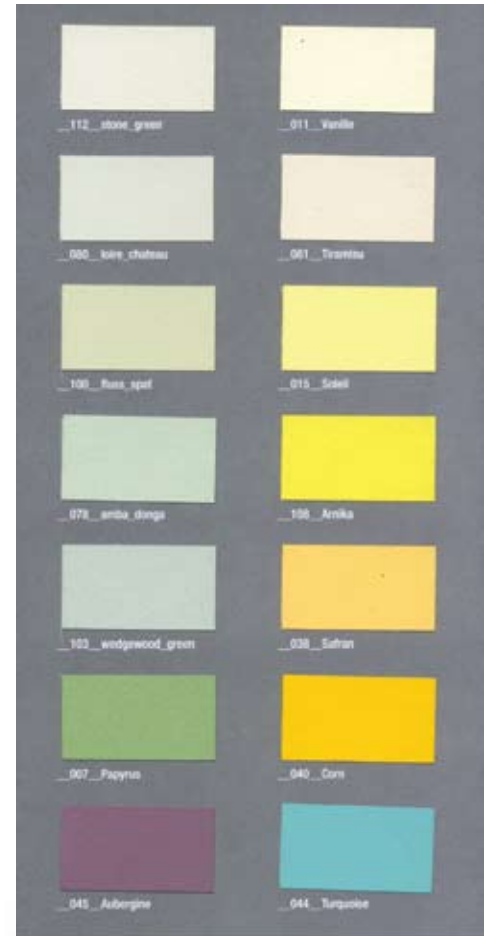

クレイペイント カラーチャート 新色 56色

基本 7色

※新色126色のうち、カラーチャートでは56色ご覧いただけます。

クレイペイント カラーチャート 新色 56色

※新色126色のうち、カラーチャートでは56色ご覧いただけます。